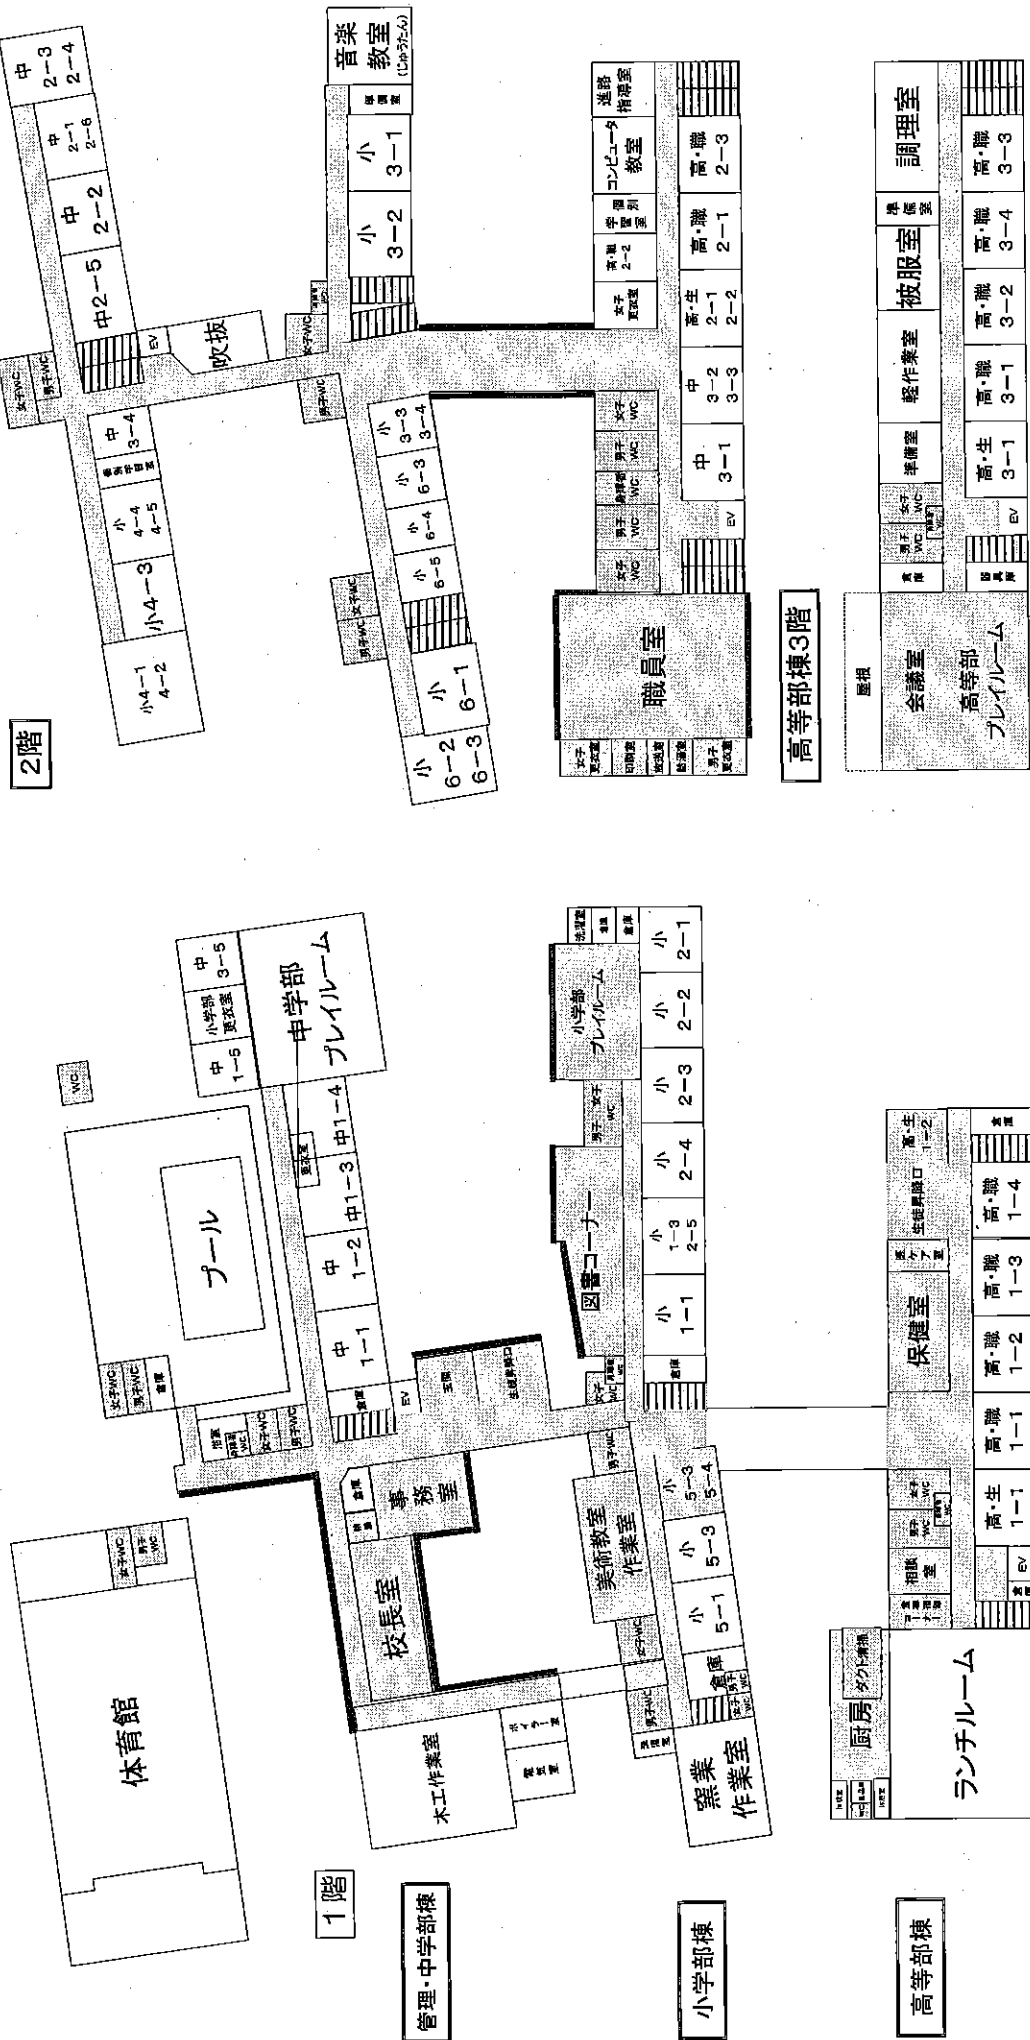

大分支援学校 校舎平面図

＜夏季休業中 清掃箇所＞

大分支援学校 校舎平面図

<文化祭前 清掃箇所>

大分支援学校 校舎平面図

<卒業式前 清掃箇所>

大分支援学校 校舎平面図

< 学年末休業中 清掃箇所 >

管理・中学部棟

小学部棟

高等部棟

高等部棟3階