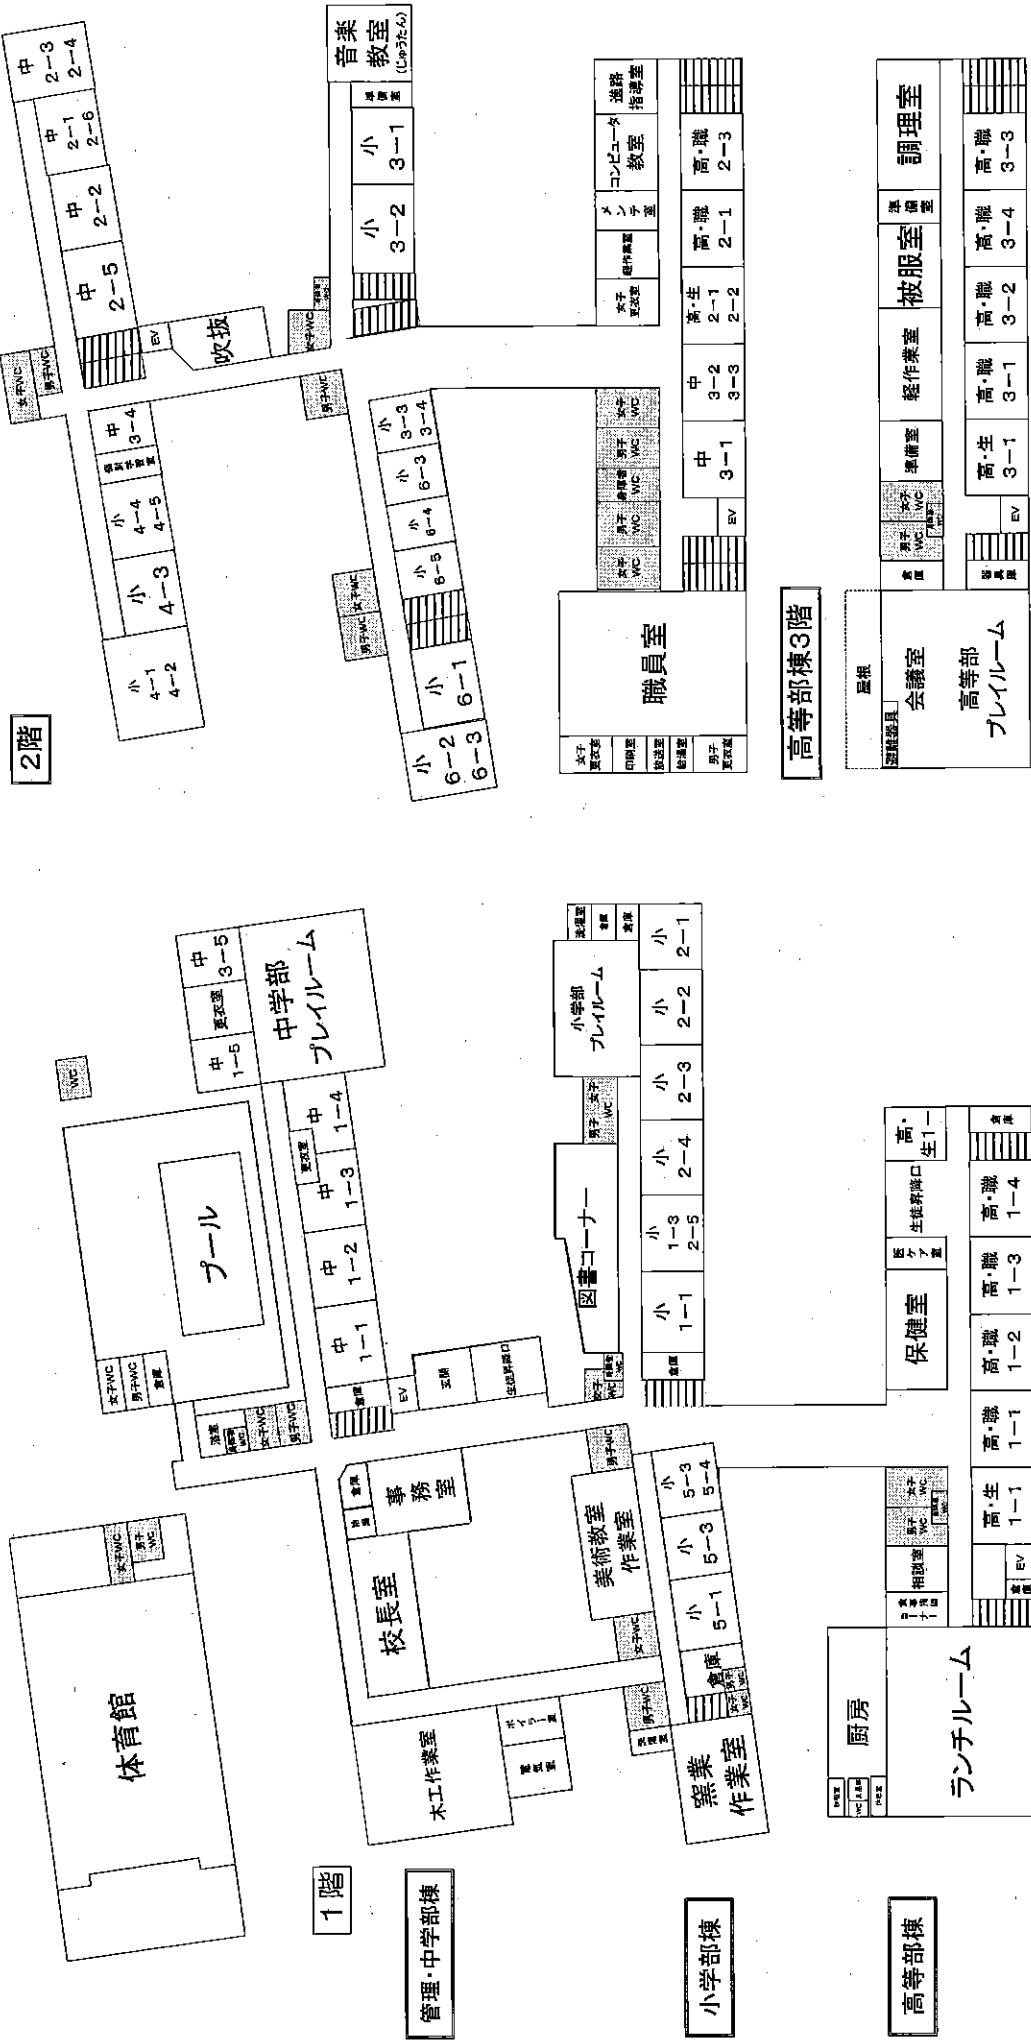

大分支援学校 校舎平面図

＜夏季休業中 清掃箇所＞

大分支援学校 校舎平面図

<文化祭前 清掃箇所>

大分支援学校 校舎平面図

<卒業式前 清掃箇所>

大分支援学校 校舎平面図

< 学年末休業中 清掃箇所 >

管理・中学部棟

小学部棟

高等部棟

高等部棟3階